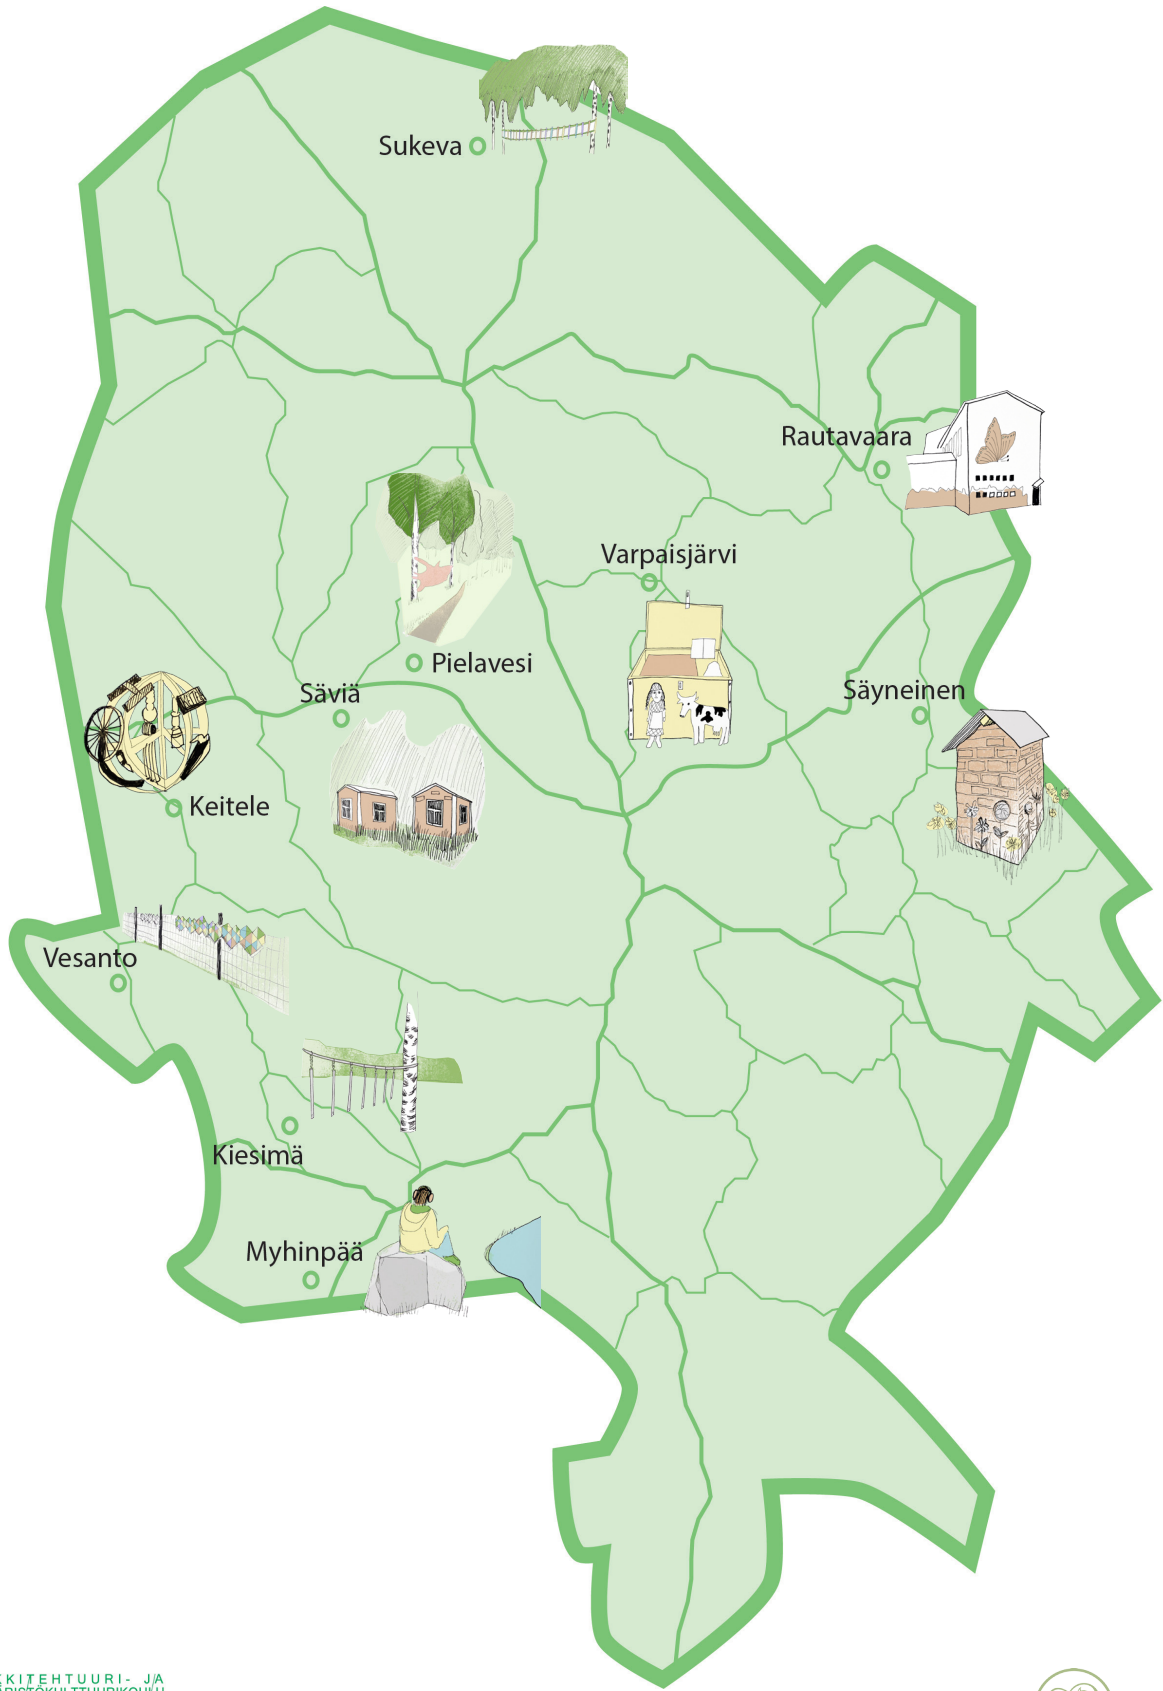

KYLÄRAITTIEN TAIDEMUSEO

ARKKITEHTUURI- JA
YMPÄRISTÖKULTTUURIKOULU

L A S T U

Taiteen edistämiskeskus
Centret för konstfrämjande
Arts Promotion Centre Finland

KUOPION
TAIDE
MUSEO

Kyläraittien taidemuseo on Pohjois-Savon harvaan asutuille kylille vuonna 2023 rakentunut yhteisöllisten taideteosten sarja. Kyläläiset ovat valmistaneet kylätaideteokset ammattitaiteilijoiden ohjauksessa. Teokset ovat löydettävissä ympäri vuorokauden ja vuoden kylien raiteilta, pihoilta ja poluilta.

KEITELE

TARINAKEHÄ

Ystävyydenpuisto (kevät 2024)
Lossitie 3, 72600 Keitele
Kylätaiteilija Iida Eija Tilles ja keiteleläiset

KIESIMÄ

JÄTTILÄISTEN TEMPELI

Kiesimäntie 1205, 72300 Kerkonjoensuu

KANAVASOITTIMET